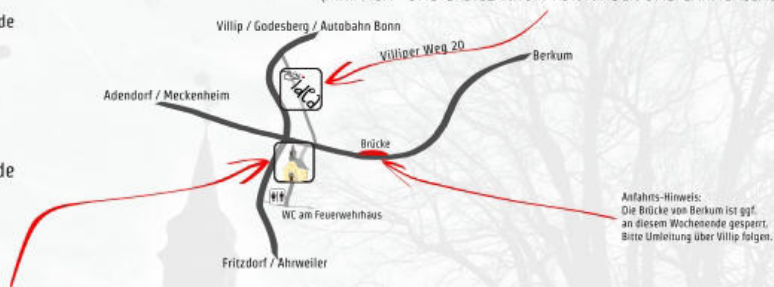

AKTUELLES
AUCH IN
FACEBOOK:
facebook.kulturdorf-arzdorf.de

WEITERE
INFOS
UNTER:
www.kulturdorf-arzdorf.de

AUSSTELLUNG: "DAS BUNTE HAUS" - MOVING IDEA
(BETON, ROST, GOLD UND FARBE)
KUNST- & KREATIV-AKTIONSZELT FÜR GROSS UND KLEIN
(MITMACH- UND BASTELAKTION FÜR KINDER UND ERWACHSENE)

Anfahrts-Hinweis:
Die Brücke von Berkum ist ggf.
an diesem Wochenende gesperrt,
Bitte Umleitung über Villip folgen.

AUSSTELLUNG: ZELT AN DER ANTONIUSKAPELLE
(PORZELLAN & GIPS, SCHMUCK & STOFF, MALEREI & KUNST)

PROGRAMM RUND UM DIE ANTONIUSKAPELLE INKL. FEUERSHOW
(KAFFEE UND KUCHEN, START DER DORFFÜHRUNG, KINDERAKTION DOSENWERFEN, GRILLABEND)

Programm an der Antoniuskapelle

SAMSTAG 03.09.
14:00 BIS 18:00 UHR

14:00 UHR ERÖFFNUNG MIT KAFFEE & KUCHEN
16:00 UHR HISTORISCHE DORFFÜHRUNG
18:00 UHR GESELLIGER ABEND MIT GRILLEN
20:30 UHR FEUERSHOW FANTASIA ORIENTICA